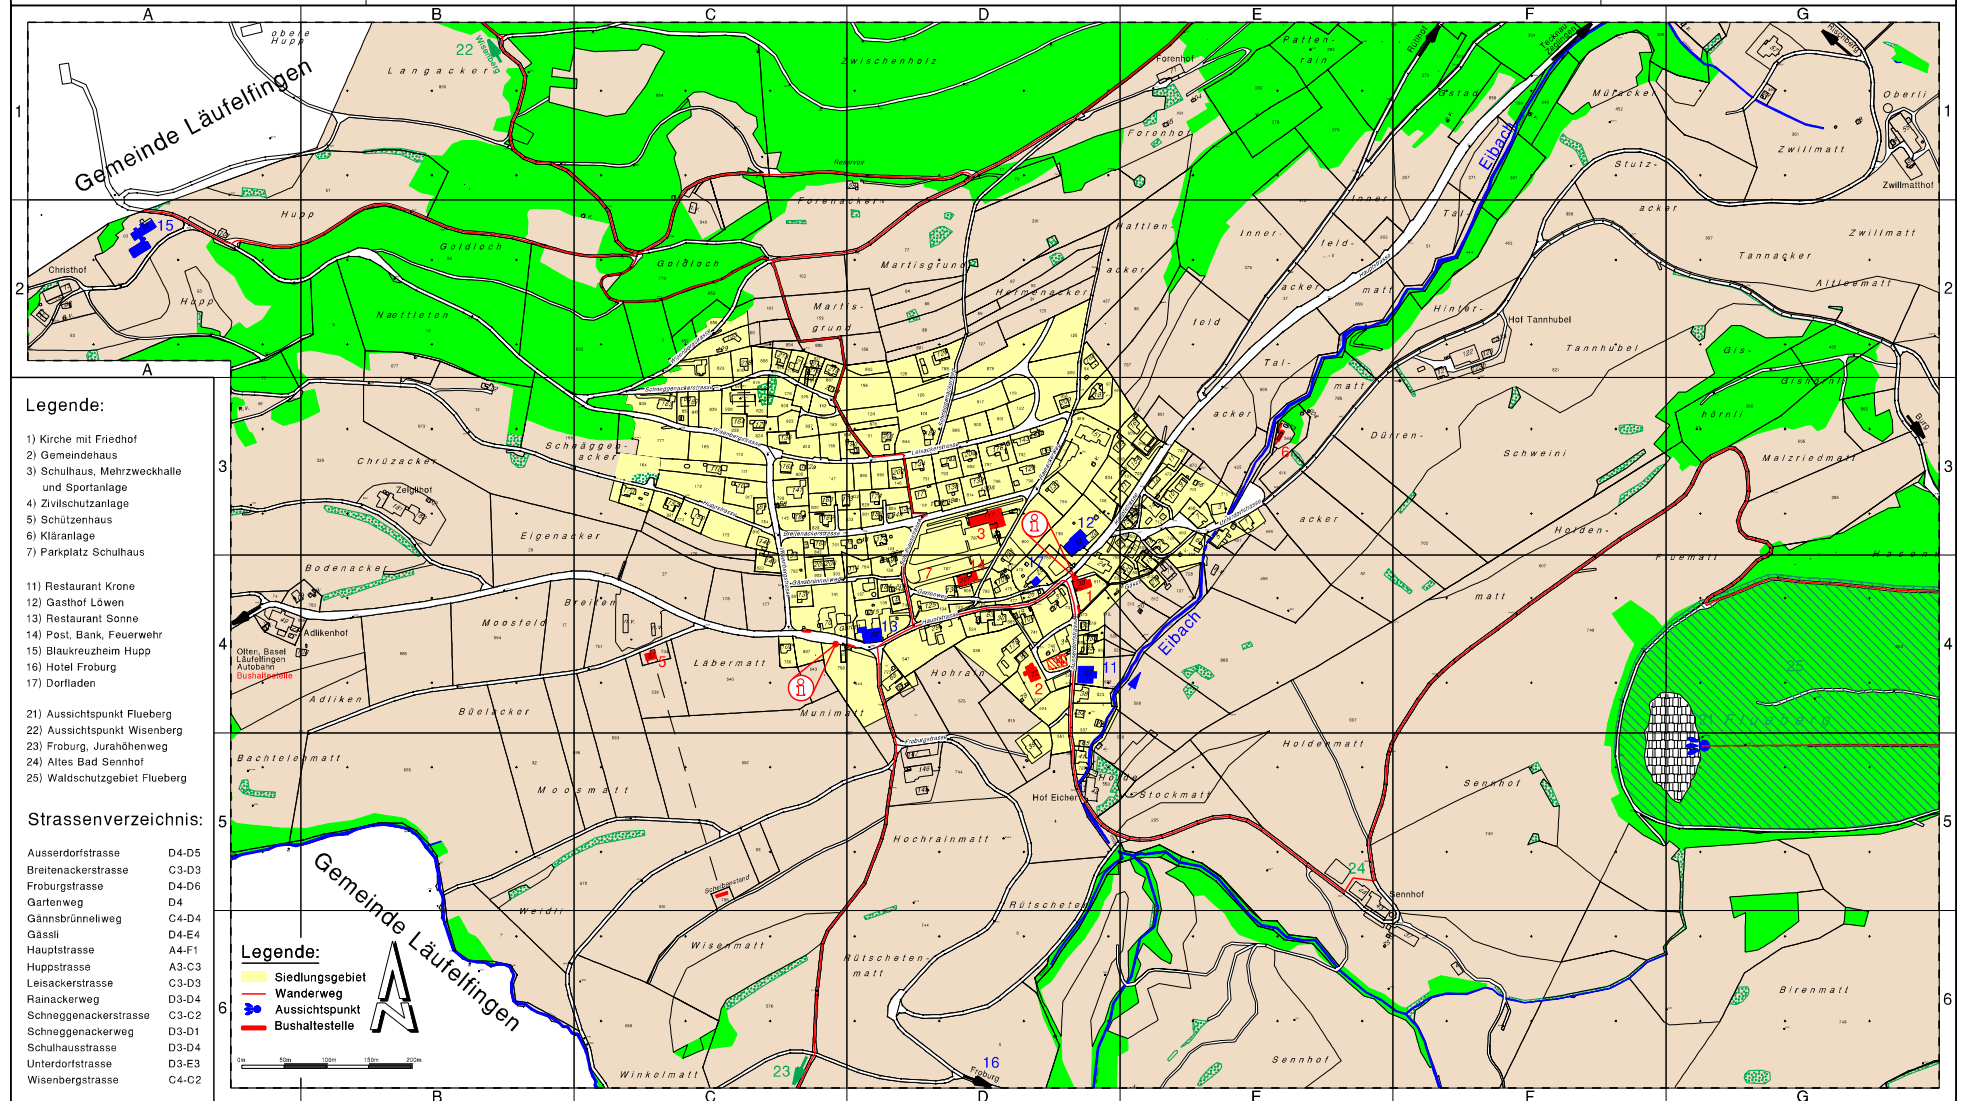

## Ortsplan 1:5000

### Legende:

- 1) Kirche mit Friedhof
- 2) Gemeindehaus
- 3) Schulhaus, Mehrzweckhalle und Sportanlage
- 4) Zivilschutzanlage
- 5) Schützenhaus
- 6) Kläranlage
- 7) Parkplatz Schulhaus
  
- 11) Restaurant Krone
- 12) Gasthof Löwen
- 13) Restaurant Sonne
- 14) Post, Bank, Feuerwehr
- 15) Blaukreuzheim Hupp
- 16) Hotel Froburg
- 17) Dorfladen
  
- 21) Aussichtspunkt Flueberg
- 22) Aussichtspunkt Wisenberg
- 23) Froburg, Jurahöhlenweg
- 24) Altes Bad Sennhof
- 25) Waldschutzgebiet Flueberg

### Strassenverzeichnis:

Ausserdorfstrasse	D4-D5
Breitenackerstrasse	C3-D3
Froburgstrasse	D4-D6
Gartenweg	D4
Gännsbrünnelweg	C4-D4
Gässli	D4-E4
Hauptstrasse	A4-F1
Huppstrasse	A3-C3
Leisackerstrasse	C3-D3
Rainsackerweg	D3-D4
Schneggenackerstrasse	C3-C2
Schneggenackerweg	D3-D1
Schulhausstrasse	D3-D4
Unterdorfstrasse	D3-E3
Wisenbergstrasse	C4-C2

### Legende:

- Siedlungsgebiet
- Wanderweg
- Aussichtspunkt
- Bushaltestelle